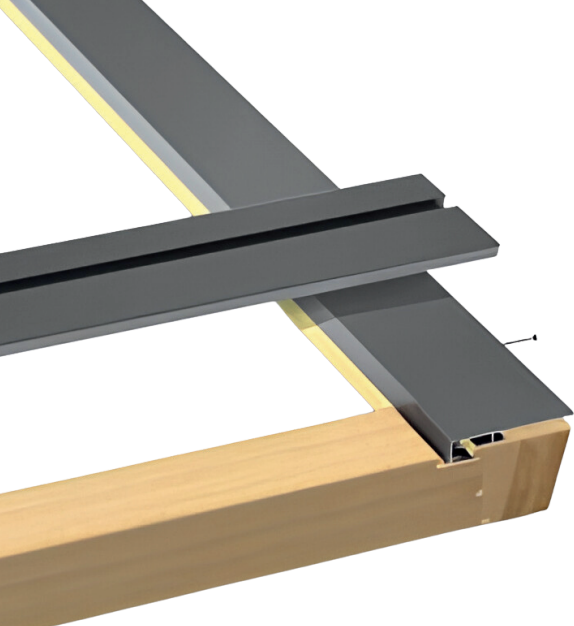

Permeabilità all'aria

Guarnizioni **3 STP10**

Termo-acustiche

CLASSE 8A

Tenuta all'acqua

Minimalista ma funzionale

Utilizziamo sistemi di ferramenta a scomparsa su tutti i nostri modelli di serramenti garantendo un design innovativo e minimalista, senza alterarne la funzionalità.

Versatilità ed efficienza

Presenta delle sezioni essenziali che consentono di realizzare grandi superfici vetrate, rispondendo alle moderne richieste architettoniche.

Garanzia di lunga durata

Legni lamellari a 3 strati con certificazioni FSC® e PEFC™ e trattamento della verniciatura all'acqua, rendono Innova un serramento resistente e durevole nel tempo.

- ◆ Design essenziale e linee pulite perfette per ogni stile architettonico
- ◆ Telaio esterno in alluminio anodizzato per una durata quasi infinita.
- ◆ Sezioni minimaliste adatte alle moderne tendenze progettuali.