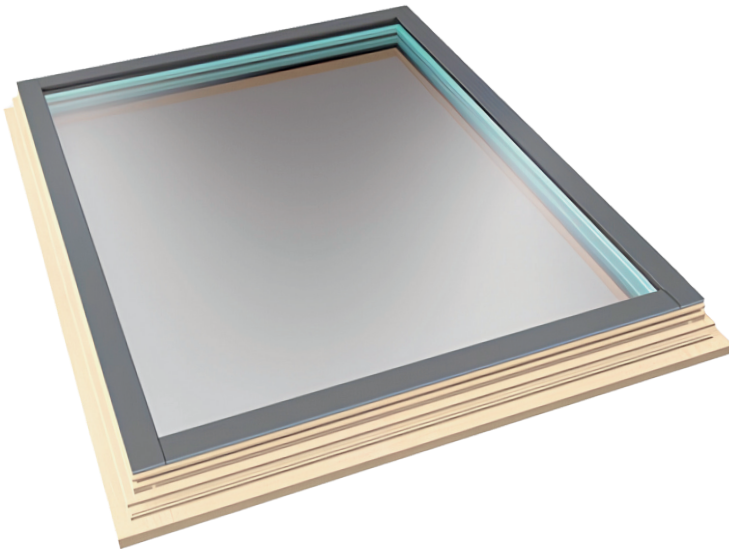

Vetro da protagonista

Life è un infisso con un'estetica innovativa, attraverso una posa studiata permette la sola visualizzazione del vetro dall'esterno.

Garanzia di lunga durata

Legni lamellari a 3 strati con certificazioni FSC® e PEFC™ e trattamento della verniciatura all'acqua, rendono Life un serramento resistente e durevole nel tempo.

I dettagli che fanno la differenza

Life è un serramento progettato per sistemi legno-alluminio con delle caratteristiche che ne contraddistinguono lo stile e il design:

- ◆ Profilo interno unico, nessun listello ferma-vetro.
- ◆ Telaio esterno in alluminio anodizzato per una durata quasi infinita.
- ◆ L'eleganza del profilo dell'anta completamente integrata nel telaio conferisce all'infisso uno stile minimal e all'avanguardia.
- ◆ Una finestra con il +15% di superficie vetrata, più luce, maggiori prestazioni.